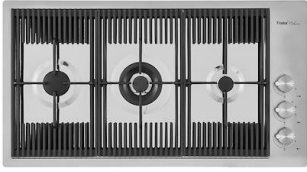

不锈钢背板
8100 303
* 仅与附件结合使用 8644 101

木砧板
8642 004

玻璃砧板
8631 300

RECOMMENDED PAIRINGS

燃气灶 **Milanello**

7680 000

龙头 **Milanello**

8425 100