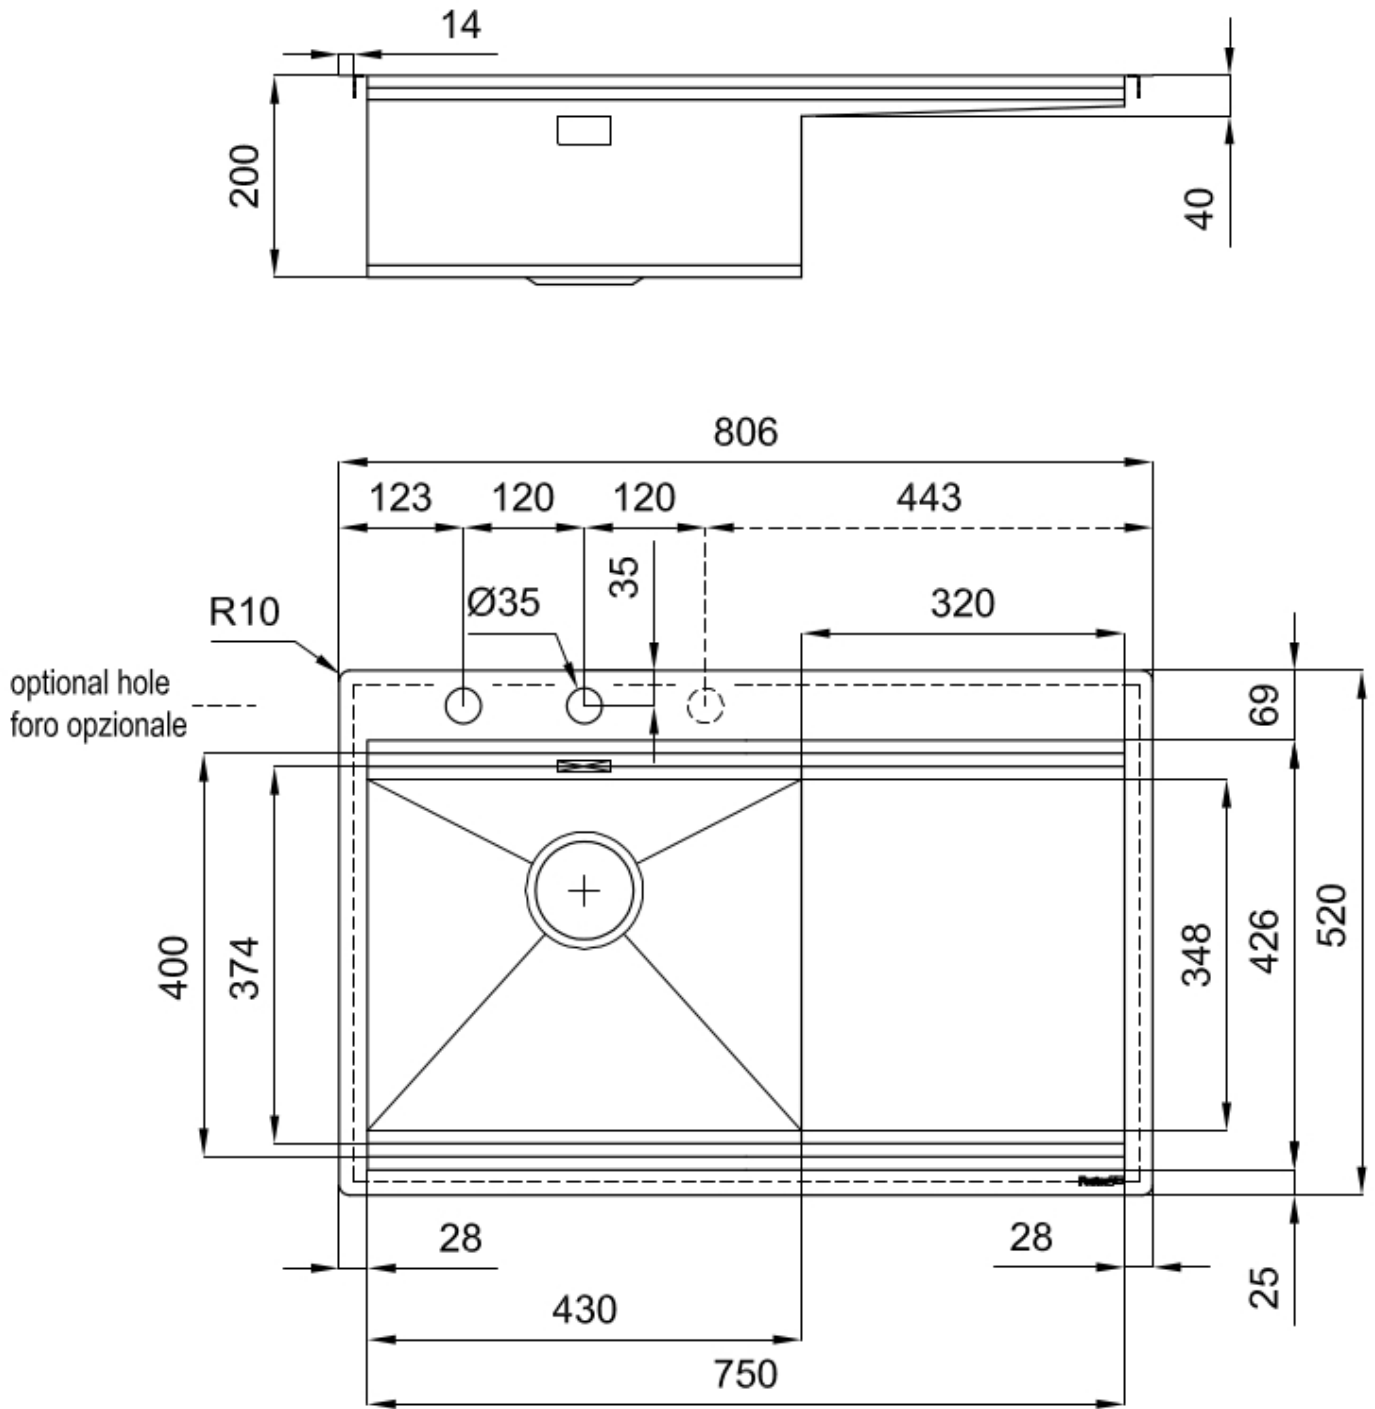

水槽 Milanello workstation

左槽型

水槽

代码: 1040 052

细节

材料	AISI 304 不锈钢
表面处理	拉丝 Foster
质地	磨砂
边型和安装方式	平嵌
底座	80 cm
尺寸	806 x 520 mm
标准配件	固定钩, 垫圈, 下水器, 溢水口和虹吸管, 纸板盒包装
龙头孔	2个定位孔 - 根据要求提供第三个孔
安装孔	View technical data sheet

下水器 是

宽 81 cm

盆内尺寸 430x374mm

单槽/双槽 单槽

下水组件 自动下水 SPACE (PUSH)

特点

Space 下水器 SPACE不锈钢下水器的不锈钢盖子关闭了排水管，可隐藏任何残余物，将它们收集在下面的篮子里，令水槽显得格外优雅。SPACE还具有较小的占地面积，并且可以最佳地利用水槽下隔室。

三重滑轨 Foster Milano水槽使用巧妙的设计可以同时使用多个不同的附件。最上面一层，可以放置可滑动的创新的黑搁架，可以创造一个大的工作平面来冲洗食物和餐具。第二层用来放置和滑动通用配件，可以完成洗、冲、切、剁等多种功能。第三层靠近水槽底部，你可以放置冲洗过的食物餐具而不接触槽底，既可以沥水又不怕被槽底弄脏。

双龙头孔 龙头安装区配备了两个龙头安装孔。在第二个孔中，可以安装自动排水管的遥控器，或者，一个实用的肥皂分配器。

可提供第二/第三个孔 水槽可根据需要定制额外的龙头安装孔，用于双孔龙头、有遥控的排水管或皂液器。这些位置在图中以虚线孔表示。

溢水口 溢水口是Foster水槽上的一项安全措施，可以防止疏忽时水的溢出。方形溢水解决方案，具有简约的方形，更加美观大方。

自动下水器 提供带有圆形遥控旋钮的垃圾配件；实用的配件，无需弄湿即可将水从碗中沥干。

节省空间系统

下水器和虹吸管的设计目的是在水槽下方留出尽可能多的空间，如今对于这些单独的废物收集系统越来越有用。

钻石型底部

排水是水槽的一项重要功能，在Foster产品中始终要小心处理。在具有平底弯曲焊接水槽中，优雅的斜角确保适当的排水，有助于水流。

高厚度

1mm厚的钢。相当大的厚度，保证了最大的坚固性和耐用性。

装备

2 x 黑格架Milanello 8100 602