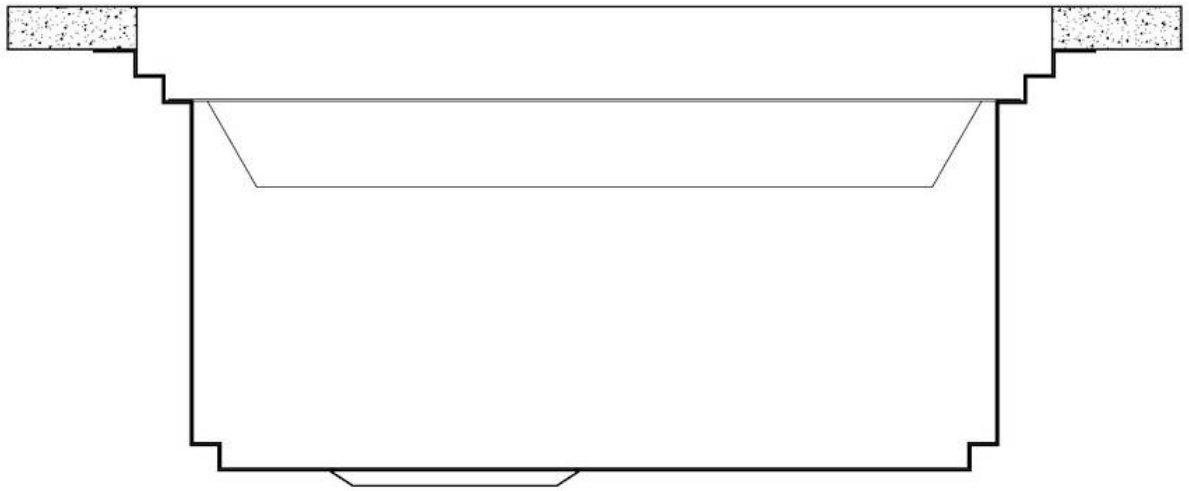

Milanello Level 2

Compatible accessories/Accessori compatibili:

8100 306

8156 000