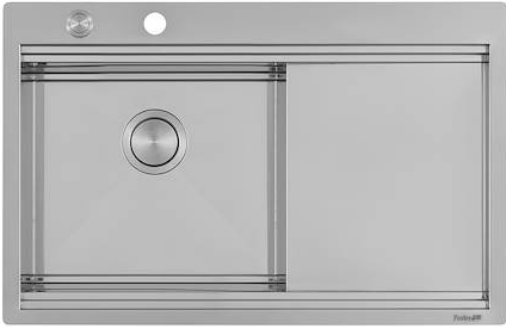

水槽 Milanello workstation

左槽型

水槽

代码: 1040 052

细节

材料	AISI 304 不锈钢
表面处理	拉丝 Foster
质地	磨砂
边型和安装方式	平嵌
底座	80 cm
尺寸	806 x 520 mm
标准配件	固定钩, 垫圈, 下水器, 溢水口和虹吸管, 纸板盒包装
龙头孔	2个定位孔 - 根据要求提供第三个孔
安装孔	View technical data sheet

下水器 是

宽 81 cm

盆内尺寸 430x374mm

单槽/双槽 单槽

下水组件 自动下水 SPACE (PUSH)

特点

Space 下水器 SPACE不锈钢下水器的不锈钢盖子关闭了排水管，可隐藏任何残余物，将它们收集在下面的篮子里，令水槽显得格外优雅。SPACE还具有较小的占地面积，并且可以最佳地利用水槽下隔室。

三重滑轨 Foster Milano水槽使用巧妙的设计可以同时使用多个不同的附件。最上面一层，可以放置可滑动的创新的黑搁架，可以创造一个大的工作平面来冲洗食物和餐具。第二层用来放置和滑动通用配件，可以完成洗、冲、切、剁等多种功能。第三层靠近水槽底部，你可以放置冲洗过的食物餐具而不接触槽底，既可以沥水又不怕被槽底弄脏。

双龙头孔 龙头安装区配备了两个龙头安装孔。在第二个孔中，可以安装自动排水管的遥控器，或者，一个实用的肥皂分配器。

可提供第二/第三个孔 水槽可根据需要定制额外的龙头安装孔，用于双孔龙头、有遥控的排水管或皂液器。这些位置在图中以虚线孔表示。

溢水口 溢水口是Foster水槽上的一项安全措施，可以防止疏忽时水的溢出。方形溢水解决方案，具有简约的方形，更加美观大方。

自动下水器 提供带有圆形遥控旋钮的垃圾配件；实用的配件，无需弄湿即可将水从碗中沥干。

节省空间系统

下水器和虹吸管的设计目的是在水槽下方留出尽可能多的空间，如今对于这些单独的废物收集系统越来越有用。

钻石型底部

排水是水槽的一项重要功能，在Foster产品中始终要小心处理。在具有平底弯曲焊接水槽中，优雅的斜角确保适当的排水，有助于水流。

高厚度

1mm厚的钢。相当大的厚度，保证了最大的坚固性和耐用性。

装备

2 x 黑格架Milanello 8100 602